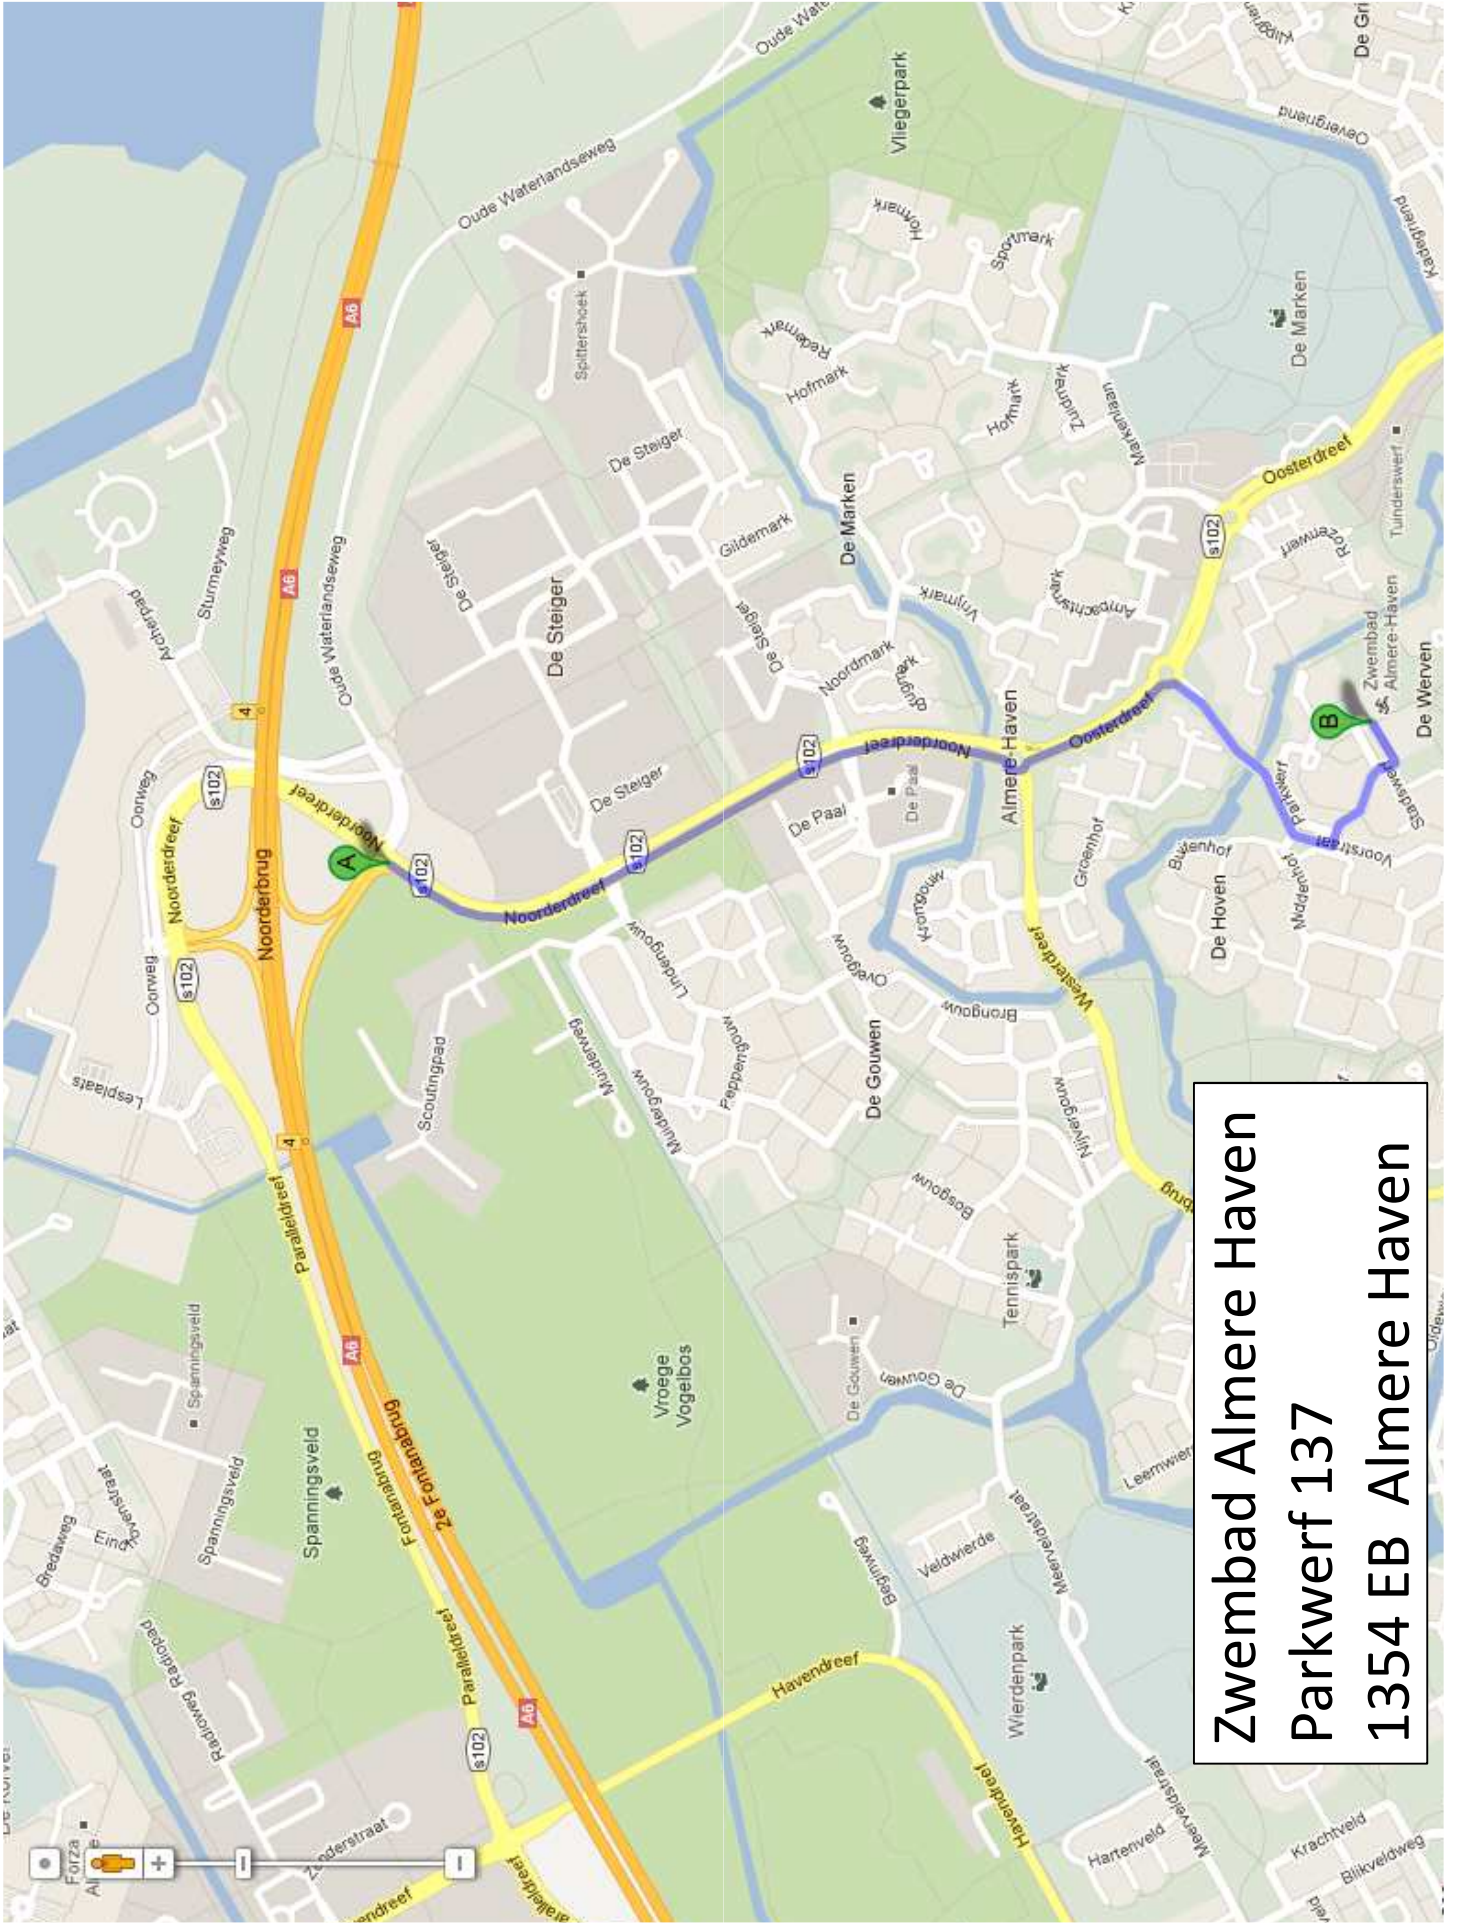

Zwembad Almere Haven
Parkwerf 137
1354 EB Almere Haven