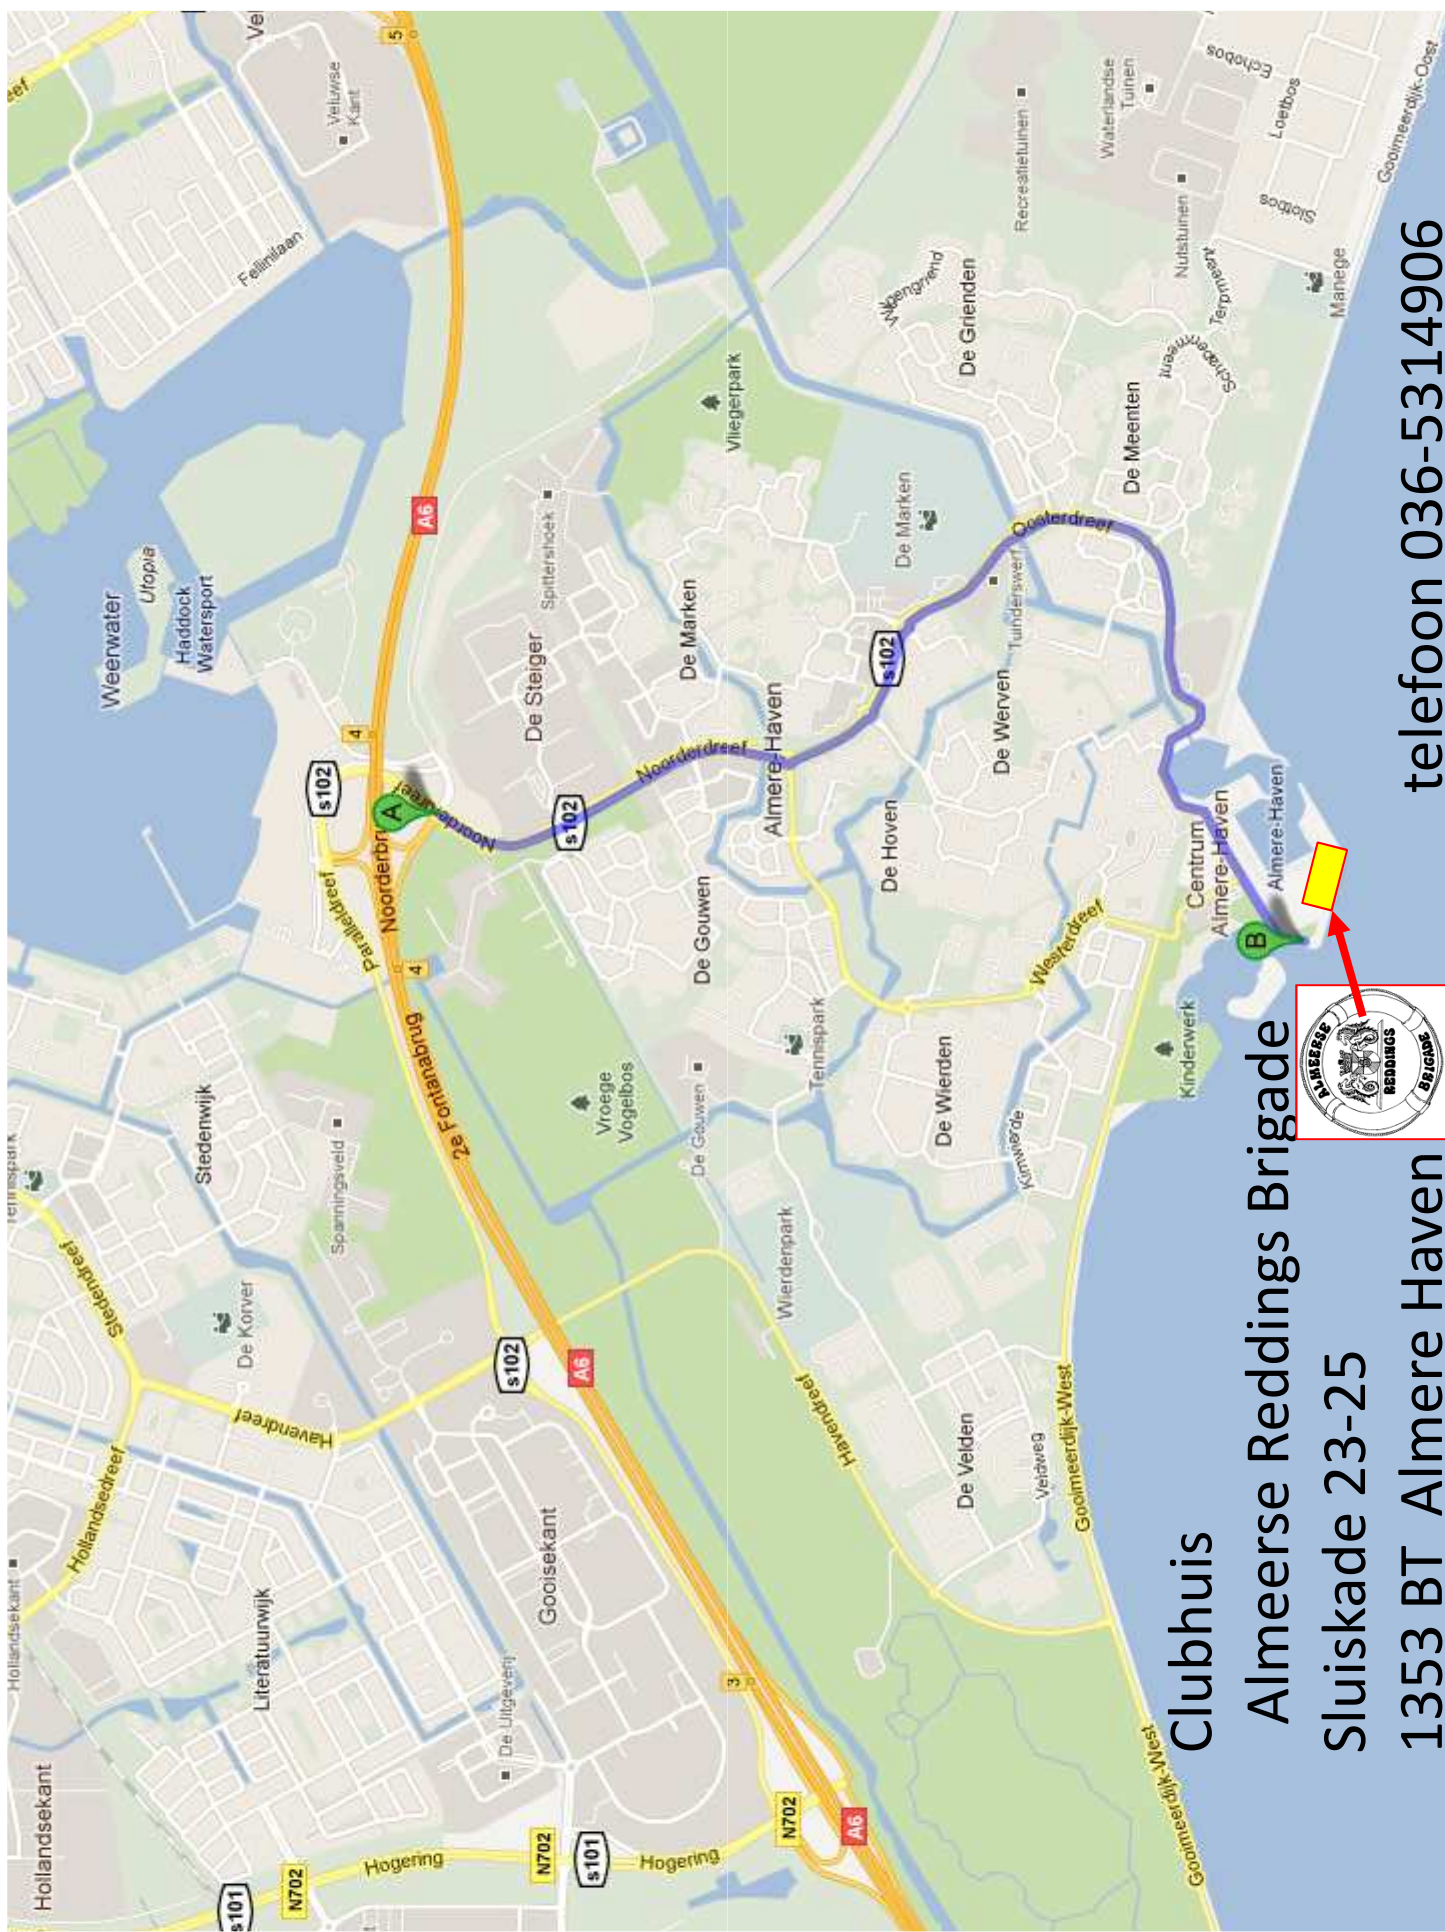

Clubhuis

Almeerse Reddings Brigade

Sluiskade 23-25

1353 BT Almere Haven

telefoon 036-5314906